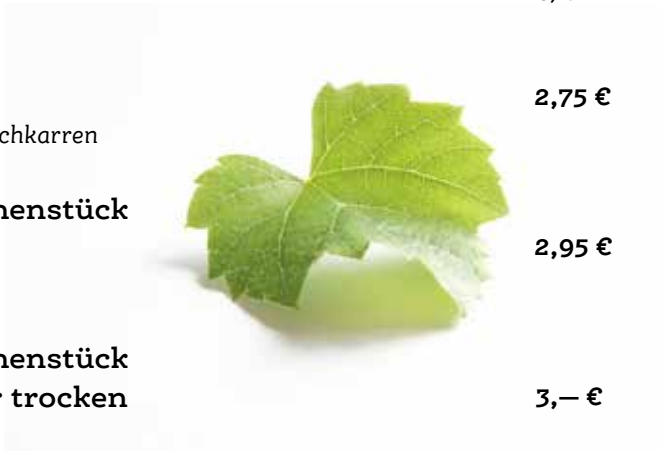

BADEN

			0,4l	0,2l
324	318	Weinschorle weiß	3,85 €	2,10 €
384	394	Weinschorle rot	3,85 €	2,10 €

Baden – Weiß QbA

			0,1l	0,2l
3	12er	Achkarrer Ruländer mild Winzergenossenschaft Achkarren	2,75 €	5,10 €
1	14er	Schliengener Sonnenstück Gutedel trocken Weingut Blankenhorn	2,95 €	5,55 €
2	14er	Schliengener Sonnenstück Weißer Burgunder trocken Weingut Blankenhorn	3,- €	5,75 €